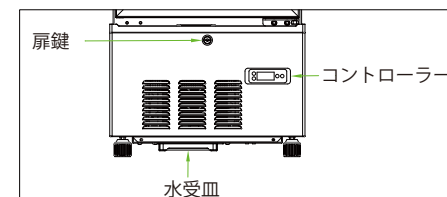

製品名	4面ガラス冷蔵ショーケース
品番	JCMS-78
外形寸法 (WxDxH)	434x398x1004
内形寸法 (WxDxH)	370x330x680
有効内容積	74L
性能条件	外気温 25℃湿度 60%無負荷平衡時直射日光受けず
温度調整範囲	2℃～12℃
製品質量	42kg
圧縮機	単相 100V 全密閉型
冷媒 / 封入量	R600a/35g
蒸発器	強制対流式
凝縮器	強制空冷式
温度制御	マイコン制御、デジタル温度表示
電源	単相 100V
消費電力	120/130W+LED照明 5/5W (50/60Hz)
年間消費電力量	550/535kWh/年 (50/60Hz)
定格電流	1.8/1.7A (50/60Hz)
電源コード長さ	1.8m
電源プラグ	2極差込み
適合コンセント	接地端子付 2極差込み 15A 125V
付属品	網棚 3枚、排水受け皿、鍵
収納目安本数	250ml缶：95本、ビール小瓶：36本
(おおよそ本数)	350ml缶：60本、ビール中瓶：24本
	500ml缶：44本、ビール大瓶：18本
	500ml PET：28本、一升瓶：4本

※ 承認図の仕様は改良のため予告なく変更する場合がございます

製品名 4面ガラス冷蔵ショーケース  
型番 JCMS-78

2023/4

**JCM** 株式会社ジェーシーエム