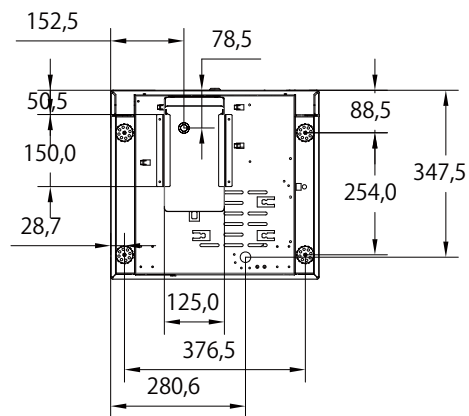

製品名	4面ガラス冷蔵ショーケース
品番	JCMS-78
外形寸法 (WxDxH)	434x398x1004
内形寸法 (WxDxH)	370x330x680
有効内容積	74L
性能条件	外気温 25℃湿度 60%無負荷平衡時直射日光受けず
温度調整範囲	2℃～12℃
製品質量	42kg
圧縮機	単相 100V 全密閉型
冷媒 / 封入量	R600a/35g
蒸発器	強制対流式
凝縮器	強制空冷式
温度制御	マイコン制御、デジタル温度表示
電源	単相 100V
消費電力	120/130W+LED照明 5/5W (50/60Hz)
年間消費電力量	550/535kWh/年 (50/60Hz)
定格電流	1.8/1.7A (50/60Hz)
電源コード長さ	1.8m
電源プラグ	2極差込み
適合コンセント	接地端子付 2極差込み 15A 125V
付属品	網棚 3枚、排水受け皿、鍵
収納目安本数	250ml缶：95本、ビール小瓶：36本
(おおよそ本数)	350ml缶：60本、ビール中瓶：24本
	500ml缶：44本、ビール大瓶：18本
	500ml PET：28本、一升瓶：4本

※ 承認図の仕様は改良のため予告なく変更する場合がございます

製品名 4面ガラス冷蔵ショーケース  
型番 JCMS-78

2023/4

**JCM** 株式会社ジェーシーエム