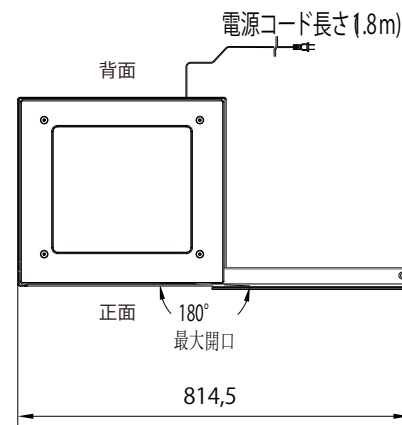

製品名	4面ガラス冷蔵ショーケース
品番	JCMS-78
外形寸法 (WxDxH)	434x398x1004
内形寸法 (WxDxH)	370x330x680
有効内容積	74L
性能条件	外気温 25℃湿度 60%無負荷平衡時直射日光受けず
温度調整範囲	2℃～12℃
製品質量	42kg
圧縮機	単相 100V 全密閉型
冷媒 / 封入量	R600a/35g
蒸発器	強制対流式
凝縮器	強制空冷式
温度制御	マイコン制御、デジタル温度表示
電源	単相 100V
消費電力	120/130W+LED照明 5/5W (50/60Hz)
年間消費電力量	550/535kWh/年 (50/60Hz)
定格電流	1.8/1.7A (50/60Hz)
電源コード長さ	1.8m
電源プラグ	2極差込み
適合コンセント	接地端子付 2極差込み 15A 125V
付属品	網棚 3枚、排水受け皿、鍵
収納目安本数	250ml缶：95本、ビール小瓶：36本
(おおよそ本数)	350ml缶：60本、ビール中瓶：24本
	500ml缶：44本、ビール大瓶：18本
	500ml PET：28本、一升瓶：4本

※ 承認図の仕様は改良のため予告なく変更する場合がございます

製品名 4面ガラス冷蔵ショーケース  
型番 JCMS-78

2023/4

**JCM** 株式会社ジェーシーエム