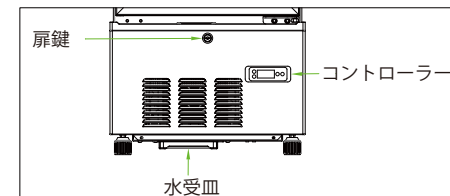

製品名	4面ガラス冷蔵ショーケース
品番	JCMS-63W
外形寸法 (WxDxH)	434x446x854
内形寸法 (WxDxH)	370x374x480
有効内容積	63L
性能条件	外気温 25℃湿度 60%無負荷平衡時直射日光受けず
温度調整範囲	2℃～12℃
製品質量	39kg
圧縮機	単相 100V 全密閉型
冷媒 / 封入量	R600a/32g
蒸発器	強制対流式
凝縮器	強制空冷式
温度制御	マイコン制御、デジタル温度表示
電源	単相 100V
消費電力	120/130W+LED照明 4/4W (50/60Hz)
年間消費電力量	569/557kWh/年 (50/60Hz)
定格電流	1.8/1.7A (50/60Hz)
電源コード長さ	1.8m
電源プラグ	2極差込み
適合コンセント	接地端子付 2極差込み 15A 125V
付属品	網棚 2枚、排水受け皿、鍵
収納目安本数	250 mL缶 : 74本、ビール小瓶 : 36本
(おおよそ本数)	350 mL缶 : 47本、ビール中瓶 : 12本
	500 mL缶 : 31本、ビール大瓶 : 12本
	500 mL PET : 28本、一升瓶 : 6本

※ 承認図の仕様は改良のため予告なく変更する場合がございます

製品名	4面ガラス冷蔵ショーケース
型番	JCMS-63W

2023/4