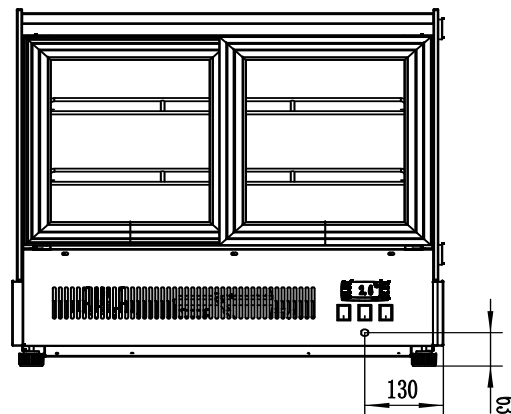

製品名	卓上型対面冷蔵ショーケース (角型)
品番	JCMS-53T
外形寸法 (WxDxH)	715x560x670 mm
内形寸法 (WxDxH)	640x406x399 mm
有効内容積	53L
性能条件	外気温25℃、湿度60%、無負荷平衡時直射日光受けず
温度調整範囲	2℃～8℃
製品重量	65Kg
圧縮機	全密閉型
冷媒	R-600a (イソブタン)
蒸発器	強制対流式
凝縮器	強制空冷式
温度制御	デジタルコントロール
電源	100V
消費電力	280/270W+[LED:8/8W](50/60Hz)
年間消費電力量	905/1000kWh/年(50/60Hz)
定格電流	3.8/3.7A(50/60Hz)
電源コード長さ	2.9m
付属品	網棚2枚
その他	インバーター搭載 ノンフロン製品 二重ガラス (引き戸Low-Eガラス) LED照明付き 自動霜取り機能付き 正面ガラス曇り除去機能付き 冷却運転ON/OFFスイッチ付き

製品名 卓上型対面冷蔵ショーケース

型番 JCMS-53T

2020/11

株式会社ジェーシーエム