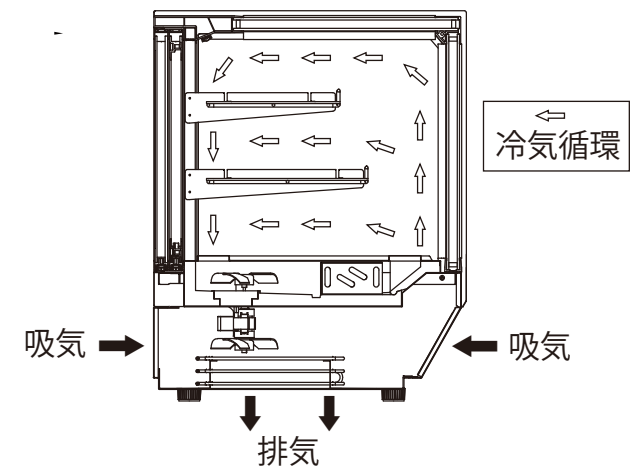

製品名	卓上型対面冷蔵ショーケース (角型)
品番	JCMS-53T
外形寸法 (WxDxH)	715x560x670 mm
内形寸法 (WxDxH)	640x406x399 mm
有効内容積	53L
性能条件	外気温25℃、湿度60%、無負荷平衡時直射日光受けず
温度調整範囲	2℃～8℃
製品重量	65Kg
圧縮機	全密閉型
冷媒	R-600a (イソブタン)
蒸発器	強制対流式
凝縮器	強制空冷式
温度制御	デジタルコントロール
電源	100V
消費電力	280/270W+[LED:8/8W](50/60Hz)
年間消費電力量	905/1000kWh/年(50/60Hz)
定格電流	3.8/3.7A(50/60Hz)
電源コード長さ	2.9m
付属品	網棚2枚
その他	インバーター搭載 ノンフロン製品 二重ガラス (引き戸Low-Eガラス) LED照明付き 自動霜取り機能付き 正面ガラス曇り除去機能付き 冷却運転ON/OFFスイッチ付き

製品名 卓上型対面冷蔵ショーケース

型番 JCMS-53T

2020/11

株式会社ジェーシーエム