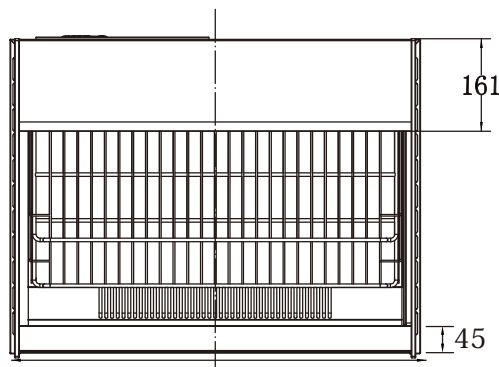

製品名	卓上型対面冷蔵ショーケース (角型)
品番	JCMS-53T
外形寸法 (WxDxH)	715x560x670 mm
内形寸法 (WxDxH)	640x406x399 mm
有効内容積	53L
性能条件	外気温25℃、湿度60%、無負荷平衡時直射日光受けず
温度調整範囲	2℃～8℃
製品重量	65Kg
圧縮機	全密閉型
冷媒	R-600a (イソブタン)
蒸発器	強制対流式
凝縮器	強制空冷式
温度制御	デジタルコントロール
電源	100V
消費電力	280/270W+[LED:8/8W](50/60Hz)
年間消費電力量	905/1000kWh/年(50/60Hz)
定格電流	3.8/3.7A(50/60Hz)
電源コード長さ	2.9m
付属品	網棚2枚
その他	インバーター搭載 ノンフロン製品 二重ガラス (引き戸Low-Eガラス) LED照明付き 自動霜取り機能付き 正面ガラス曇り除去機能付き 冷却運転ON/OFFスイッチ付き

製品名 卓上型対面冷蔵ショーケース

型番 JCMS-53T

2020/11

株式会社ジェーシーエム